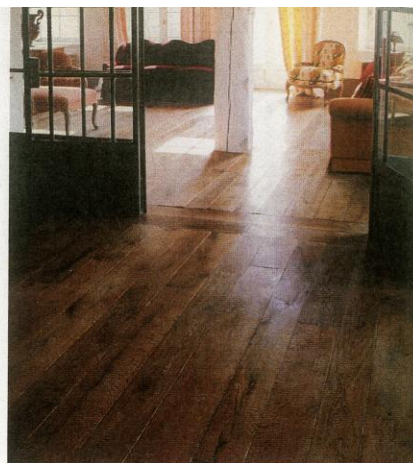

Sols naturels

Le linoléum, c'est le summum!

«Marmoleum», qui compte parmi les types de linéolium les plus appréciés, est un produit naturel fabriqué à base d'huile de lin, de farine de bois, de résines, de plâtre et de jute. Ultra-résistant et prenant rapidement la température ambiante, «Marmoleum colourful greys» est le revêtement idéal aussi bien pour les habitations privées que pour les locaux publics.

Forbo Flooring*,
Collection Marmoleum
colourful greys: 28, 40 €/m²
Disponible en rouleau de
2 m² de large et de 2, 5 mm
d'épaisseur.

Planchers en chêne ancien massif

Le plancher, c'est un peu l'âme d'une maison, le témoin des heures vécues. Surfant sur la vague de la récup', Didier Cabuy, spécialiste dans la fabrication et la pose de parquets, a voulu faire revivre les planchers d'autrefois. Sa spécialité? Le chêne ancien massif, un matériau qu'il traite grâce à des procédés de coloration exclusifs permettant au bois d'obtenir une patine naturelle tout à fait exceptionnelle.

Pour info: www.cabuydidier.com

À partir de 110 €/m²

Longueur moyenne des planches: 2, 5 m,
largeur: de 15 à 28 cm, épaisseur: 10,
15 ou 20 mm.

La laine, douce et sensuelle...

La marque de luxe allemande Jab Anstoetz* présente sa nouvelle collection de tapis à fibres longues. ana L. Il compte six tapis aux fibres de longueurs différentes. Tous les tapis sont confectionnés à la main, à partir de la meilleure laine néo-zélandaise. Ils sont ainsi agréables, non seulement à regarder, mais aussi au toucher. De plus, ils possèdent une base textile qui les rend rigides et indéformables.